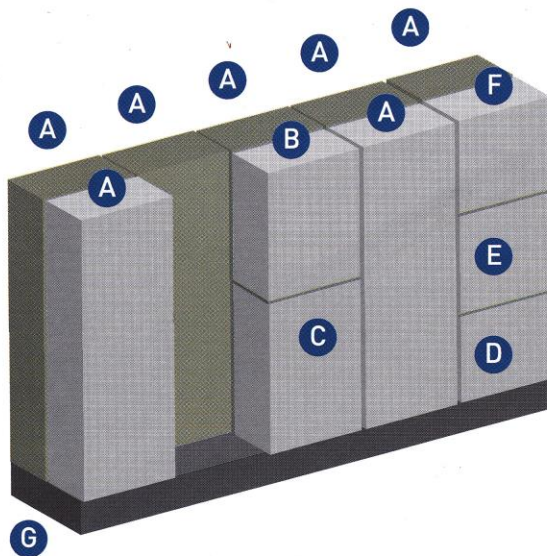

FILING & STORAGE

ระบบการจัดเก็บเอกสารที่ประหยัดพื้นที่ด้วยการ
จัดเก็บเอกสารแบบวางเลื่อนแนวตั้ง 2 ชั้น

Example

สินค้าที่นำมาใช้ร่วมกับราว SLIM LINE SET ต้องเป็นสินค้าในหมวดของ COMBINE FURNITURE SYSTEM 2 เท่านั้น
ความสูงของตู้ที่เลือกใช้ต้องมีความสูงรวมไม่เกินความสูงของ UNIT (H)

สามารถเลือกตำแหน่งการจัดชั้นวางได้ตามความต้องการ

- A** OCD - 9180
900W x 450D x 1800H mm.
- B** OCF - 970 D
900W x 450D x 700H mm.
- C** OCS - 9110
900W x 450D x 1100H mm.
- D** OCF - 970 D
900W x 450D x 700H mm.
- E** OCG - 970
900W x 450D x 700H mm.
- F** OCD - 940
900W x 450D x 400H mm.